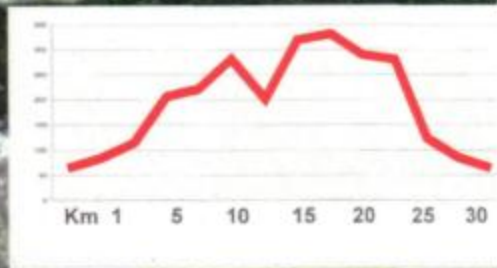

PERCORSO DI 30 Km.

in prevalenza sterrati, percorso in linea

.....alla Chiesa di Ciagnano, via del Pilastrino,
Pieve di Pastino.....